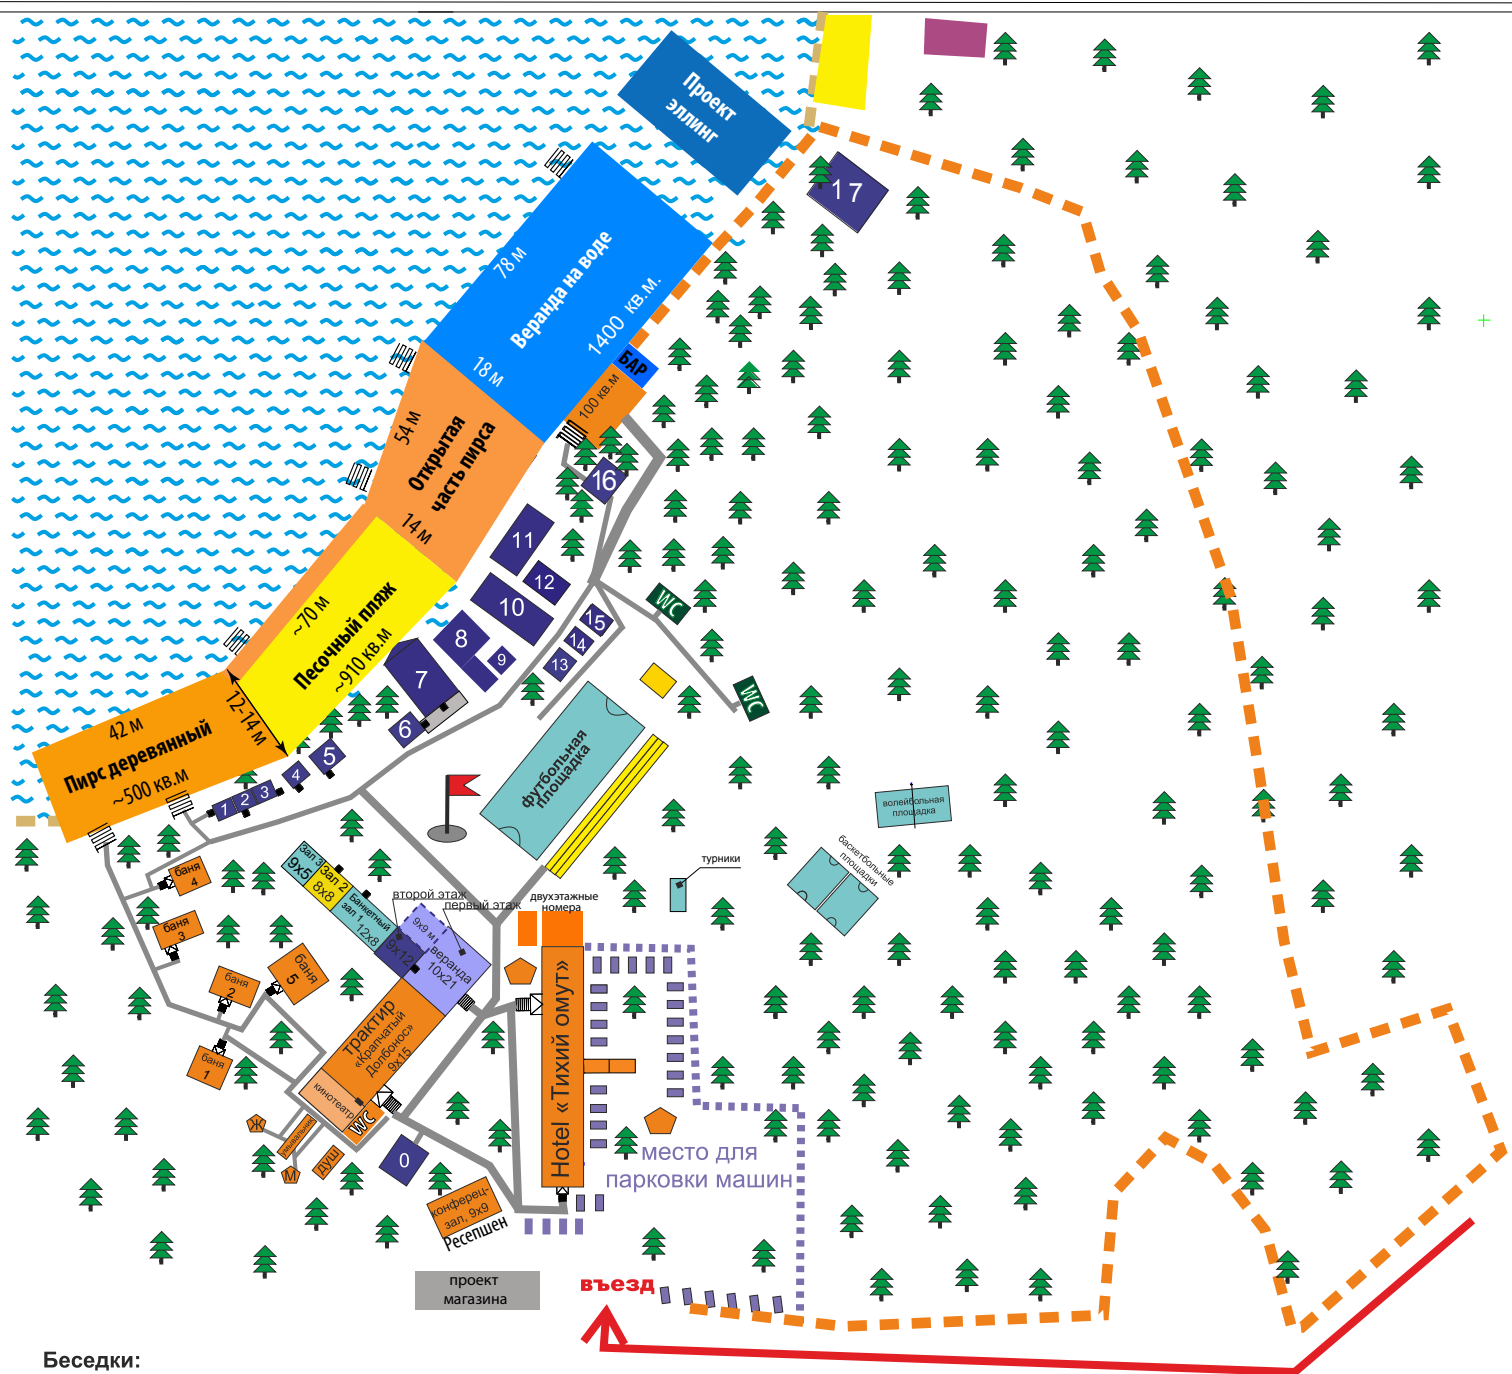

Загородный Клуб «Романтик»

Беседки:

- | | | |
|---------------------------------|---------------------------------|---------------------------------|
| 0 - «Рога и копыта», 8x7 м | 8 - «Алые паруса», 5,5x5,5 м | 16 - «На гребне волны», 8x9,5 м |
| 1 - «Вера», 6x6 м | 9 - «Шалка-неведимка», 4x6 м | 17 - «Голубые дали», 11x12 м |
| 2 - «Надежда», 6x6 м | 10 - «Хлеб да Соль», 6x12 м | |
| 3 - «Любовь», 6x6 м | 11 - «Морской бриз», 8x12 м | |
| 4 - «Цветик-семицветик», 6x6 м | 12 - «Мечты сбываются», 4x5,5 м | |
| 5 - «В гостях у белочки», 6x6 м | 13 - «Мышка-норушка», 4x6 м | |
| 6 - «Золотой ключик», 9x6 м | 14 - «Лягушка-квакушка», 6x6 м | |
| 7 - «Кружентерн», 14x9 м | 15 - «Мишка-топтыжка», 4x6 м | |

Банкетные залы:

- 1 - Вдохновение, 12x8м
- 2 - Боевого Славы, 8x8м
- 3 - Среди берез, 9x5м

Туалеты:

- WC - в трактире (5 стационарных туалетных кабин)
- WC - рядом с футбольным полем (4 и 3 био-кабины)